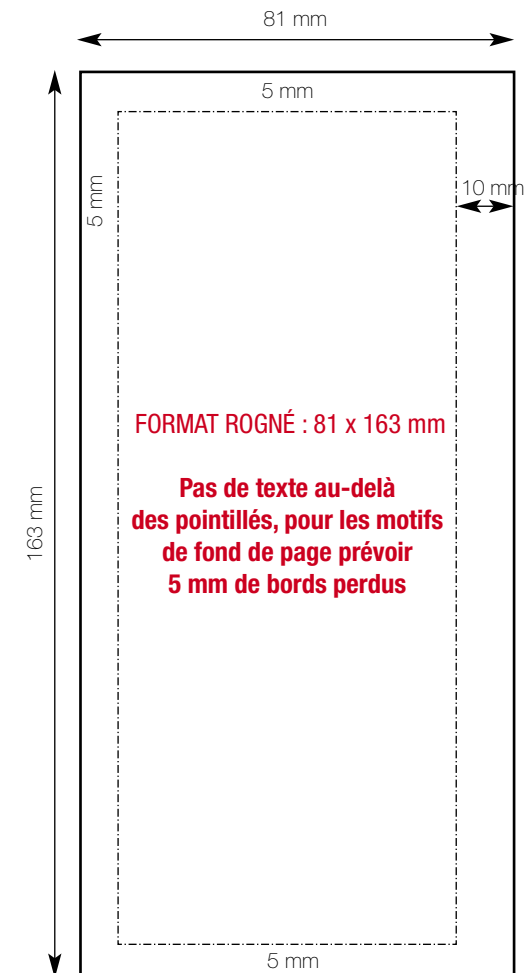

Fichier à nous fournir : Illustrator vectorisé (transformation des textes en tracés)
Fichier à nous adresser par mail : pao@agendas-vachon.com

Format fermé :
84 x 166 mm

Format d'impression :
197 x 190 mm

Profil du PDF Haute Définition :

- Fichier en CMJN
- Images CMJN 300 dpi
- Décalage des hirondelles de 10 pt
- Page positionnée au centre
- Polices intégrées

▶ PAGE 1

▶ PAGES SUIVANTES

▶ DERNIÈRE PAGE OU VERSO DE LA PAGE 1

Profil du PDF Haute Définition :

- Fichier en CMJN
- Images CMJN 300 dpi
- Fonds perdus de 5 mm
- Polices intégrées
- Décalage des hirondelles de 10 pt
- Page positionnée au centre

▶ RECTO

Spirale sur 8 mm