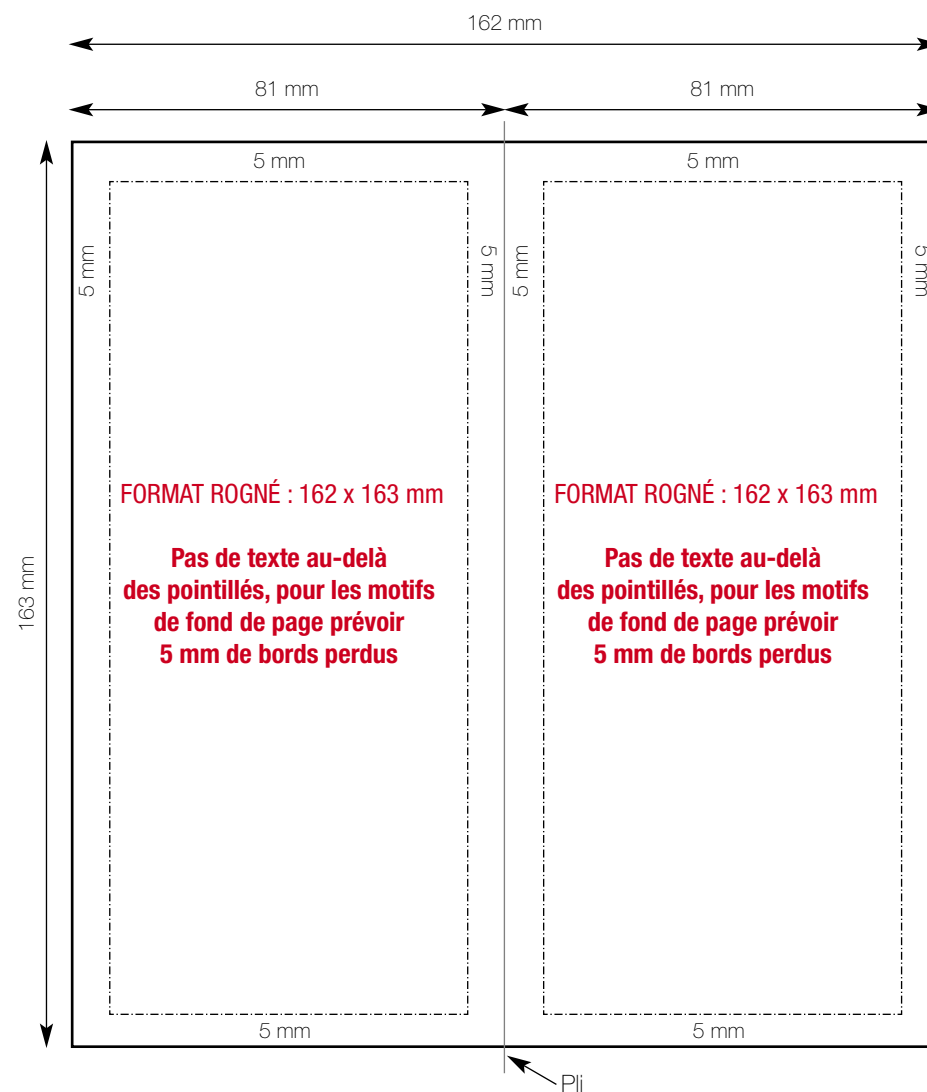

Fichier à nous fournir : PDF Haute Définition

Document à nous fournir : Épreuve couleur certifiée (Cromalin numérique...) et signée par le client.

Si nous ne recevons pas d'épreuve couleur certifiée, nous imprimerons selon les standards de la quadrichromie.

Profil du PDF Haute Définition :

- Fichier en CMJN
- Images CMJN 300 dpi
- Fonds perdus de 5 mm
- Polices intégrées
- Décalage des hirondelles de 10 pt
- Page positionnée au centre