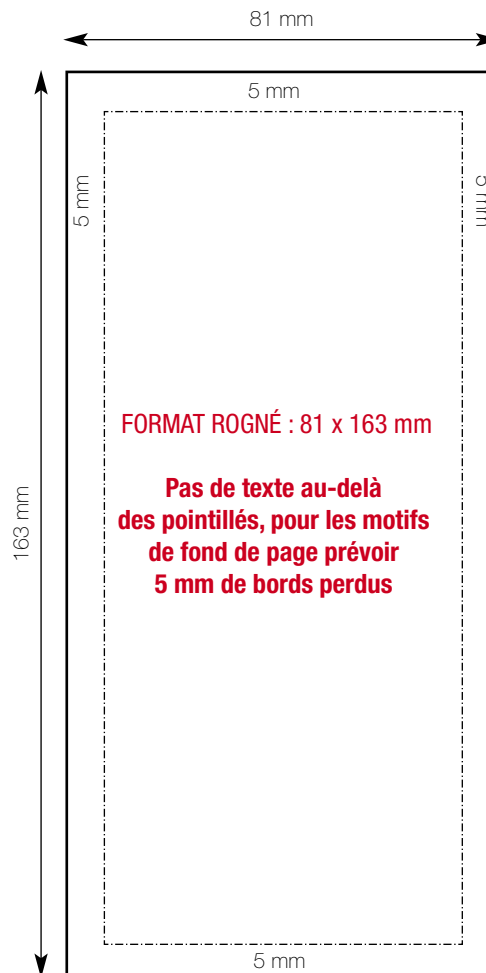

Fichier à nous fournir : Illustrator vectorisé (transformation des textes en tracés)
Fichier à nous adresser par mail : pao@agendas-vachon.com

Format fermé :
84 x 166 mm

Format d'impression :
197 x 190 mm

Profil du PDF Haute Définition :

- Fichier en CMJN
- Images CMJN 300 dpi
- Décalage des hirondelles de 10 pt
- Page positionnée au centre
- Polices intégrées

▶ PAGE 1

▶ PAGES SUIVANTES

▶ DERNIÈRE PAGE OU VERSO DE LA PAGE 1

Profil du PDF Haute Définition :

- Fichier en CMJN
- Images CMJN 300 dpi
- Fonds perdus de 5 mm
- Polices intégrées
- Décalage des hirondelles de 10 pt
- Page positionnée au centre

▶ RECTO

Spirale sur 8 mm