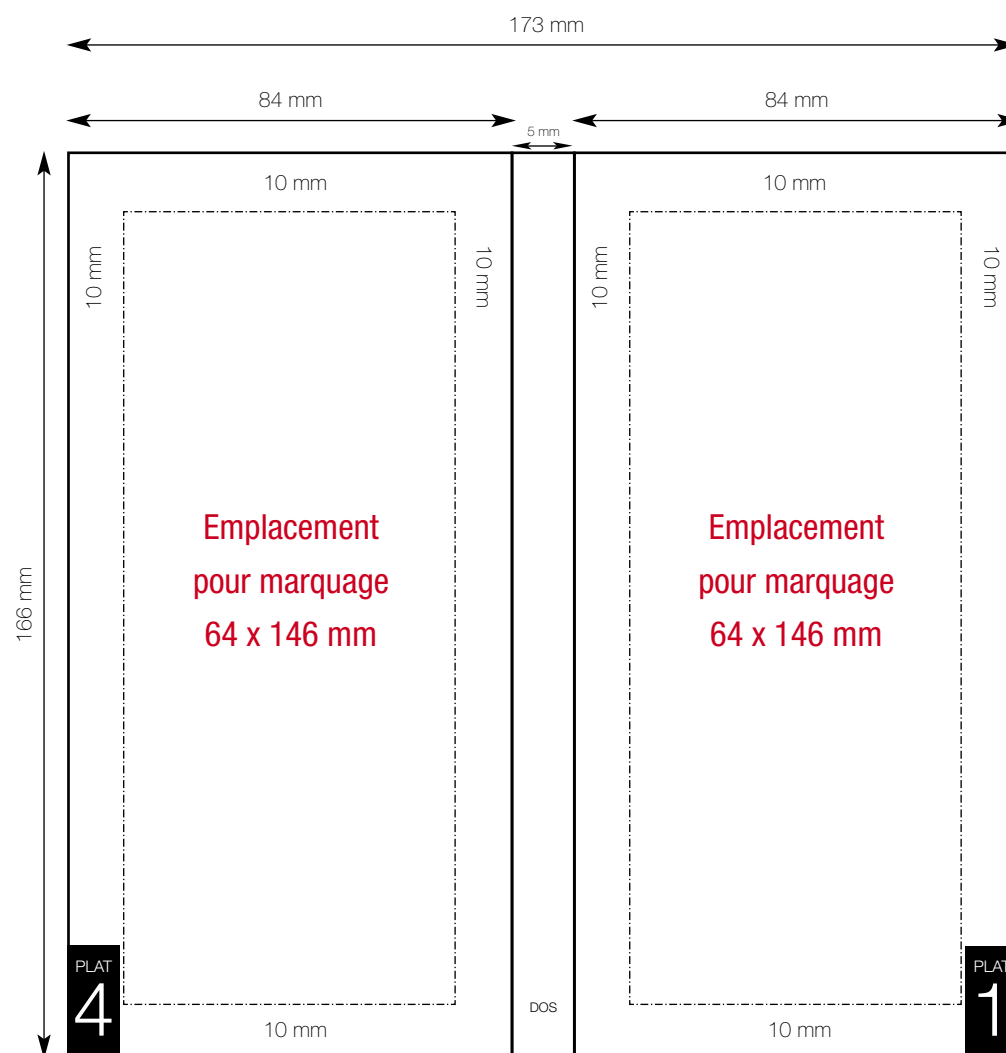

Fichier à nous fournir : Illustrator vectorisé (transformation des textes en tracés)
Fichier à nous adresser par mail : pao@agendas-vachon.com