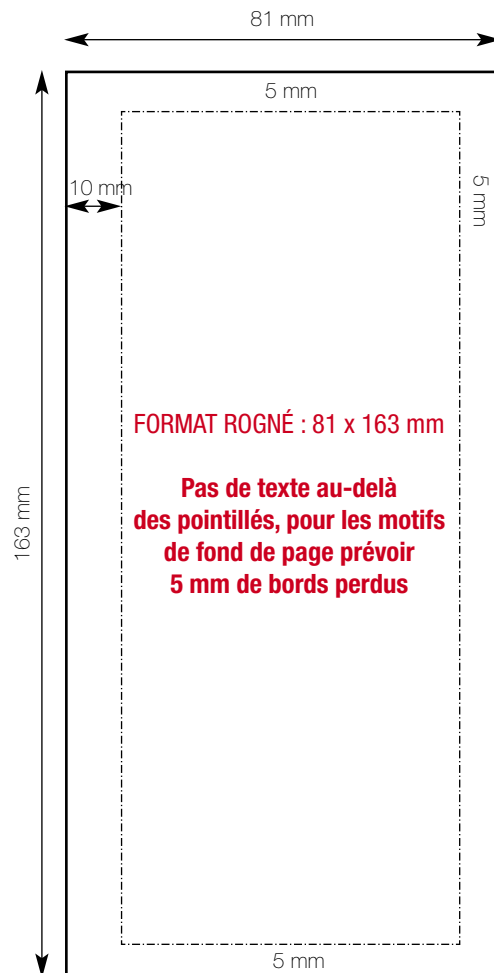

Fichier à nous fournir : Illustrator vectorisé (transformation des textes en tracés)
Fichier à nous adresser par mail : pao@agendas-vachon.com

Format fermé :
84 x 166 mm

Format d'impression :
197 x 190 mm

Profil du PDF Haute Définition :

- Fichier en CMJN
- Images CMJN 300 dpi
- Décalage des hirondelles de 10 pt
- Page positionnée au centre
- Polices intégrées

▶ PAGE 1

▶ PAGES SUIVANTES

▶ DERNIÈRE PAGE OU VERSO DE LA PAGE 1

Profil du PDF Haute Définition :

- Fichier en CMJN
- Images CMJN 300 dpi
- Fonds perdus de 5 mm
- Polices intégrées
- Décalage des hirondelles de 10 pt
- Page positionnée au centre

▶ RECTO

Spirale sur 8 mm