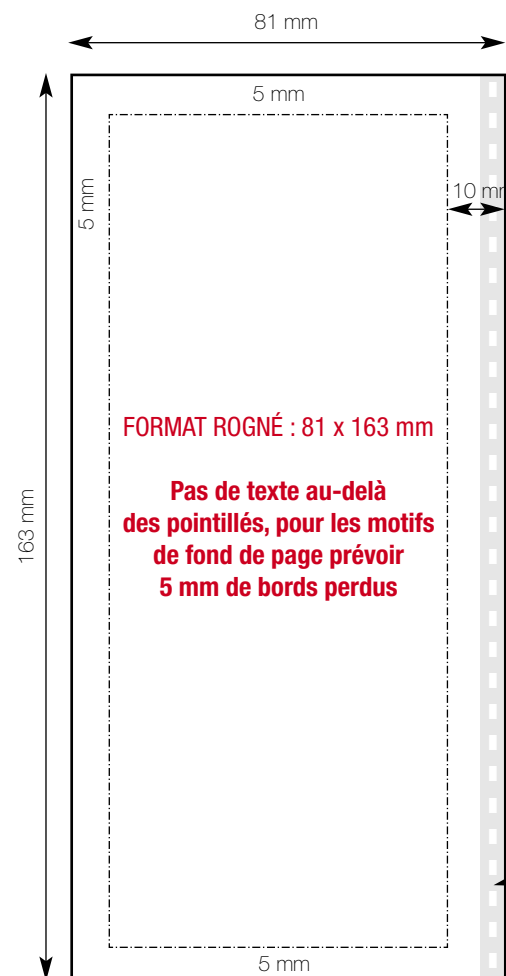

▶ VERSO

Spirale sur 8 mm

Fichier à nous fournir : PDF Haute Définition

Document à nous fournir : Épreuve couleur certifiée (Cromalin numérique...) et signée par le client.

Si nous ne recevons pas d'épreuve couleur certifiée, nous imprimerons selon les standards de la quadrichromie.

Profil du PDF Haute Définition :

- Fichier en CMJN
- Images CMJN 300 dpi
- Fonds perdus de 5 mm
- Polices intégrées
- Décalage des hirondelles de 10 pt
- Page positionnée au centre