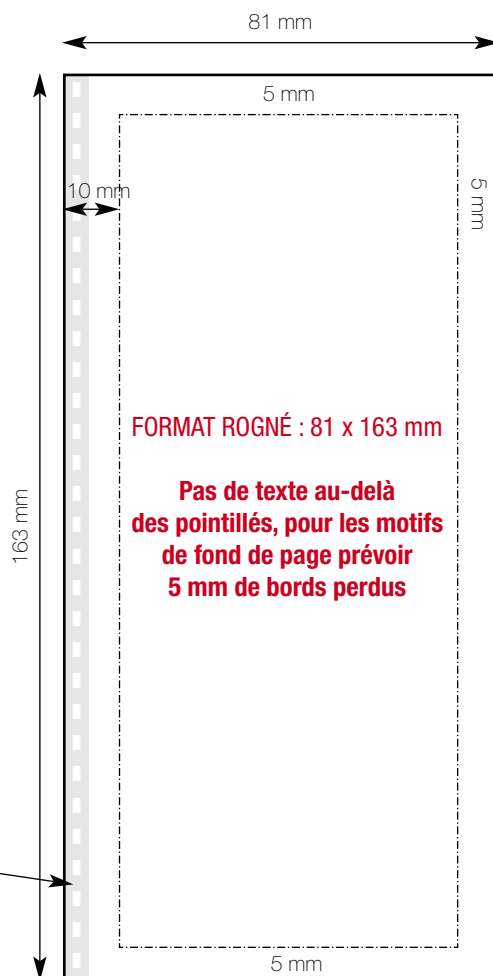

Fichier à nous fournir : Illustrator vectorisé (transformation des textes en tracés)
Fichier à nous adresser par mail : pao@agendas-vachon.com

Format fermé :
84 x 166 mm

Format d'impression :
197 x 190 mm

Profil du PDF Haute Définition :

- Fichier en CMJN
- Images CMJN 300 dpi
- Décalage des hirondelles de 10 pt
- Page positionnée au centre
- Polices intégrées

▶ PAGE 1

▶ PAGES SUIVANTES

▶ DERNIÈRE PAGE OU VERSO DE LA PAGE 1

Profil du PDF Haute Définition :

- Fichier en CMJN
- Images CMJN 300 dpi
- Fonds perdus de 5 mm
- Polices intégrées
- Décalage des hirondelles de 10 pt
- Page positionnée au centre

▶ RECTO

Spirale sur 8 mm