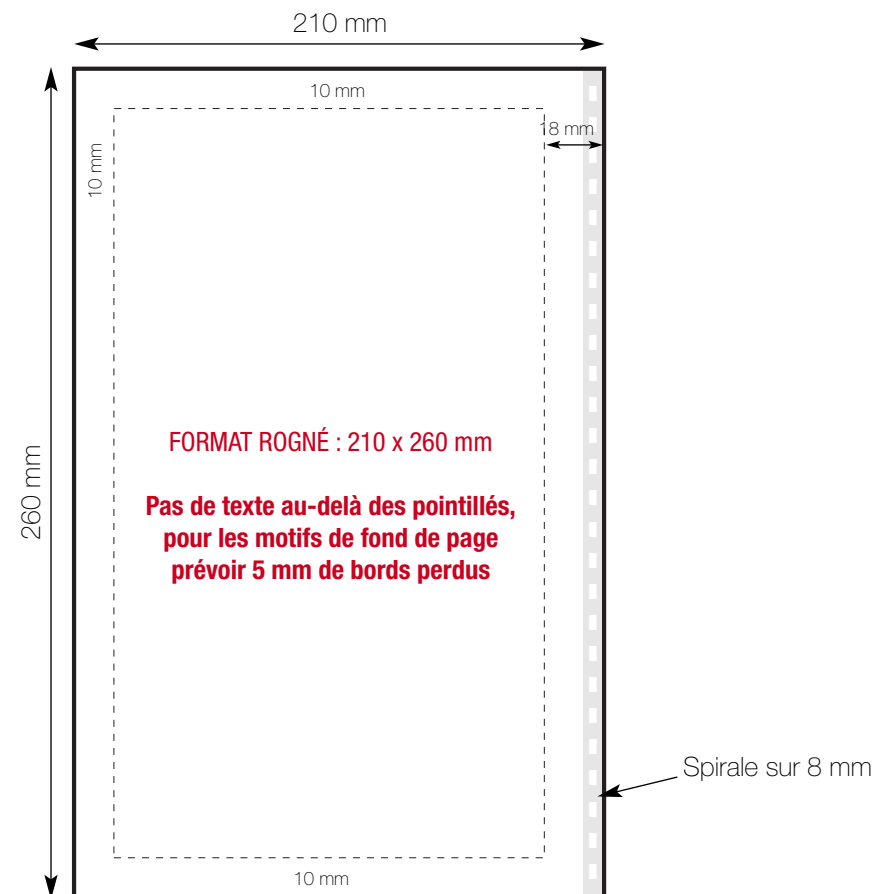

Profil du PDF Haute Définition :

- Fichier en CMJN
- Images CMJN 300 dpi
- Fonds perdus de 5 mm
- Polices intégrées
- Décalage des hirondelles de 10 pt
- Page positionnée au centre

▶ RECTO

▶ VERSO

Fichier à nous fournir : PDF Haute Définition