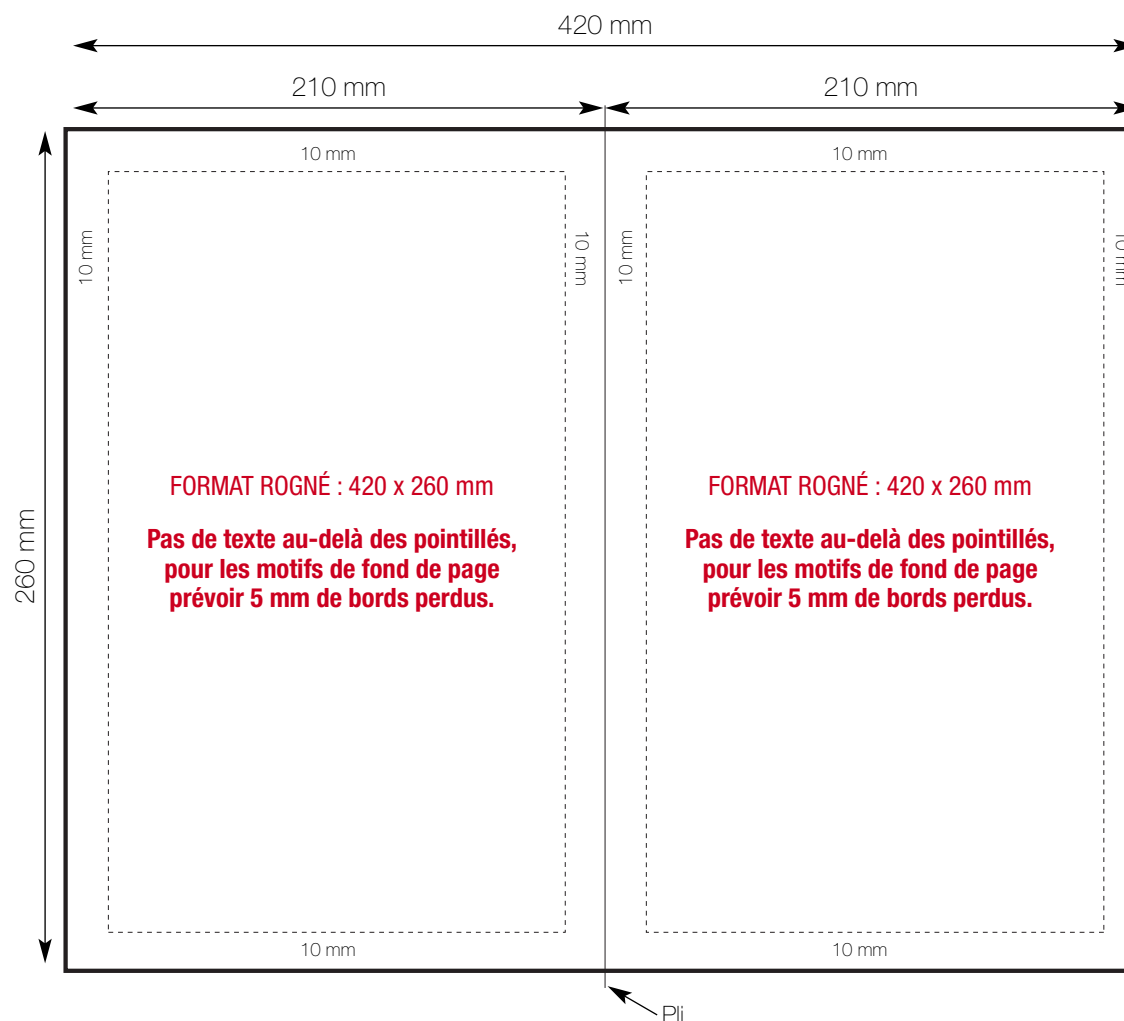

Fichier à nous fournir : PDF Haute Définition

Document à nous fournir : Épreuve couleur certifiée (Cromalin numérique...) et signée par le client.

Si nous ne recevons pas d'épreuve couleur certifiée, nous imprimerons selon les standards de la quadrichromie.

Profil du PDF Haute Définition :

- Fichier en CMJN
- Images CMJN 300 dpi
- Fonds perdus de 5 mm
- Polices intégrées
- Décalage des hirondelles de 10 pt
- Page positionnée au centre