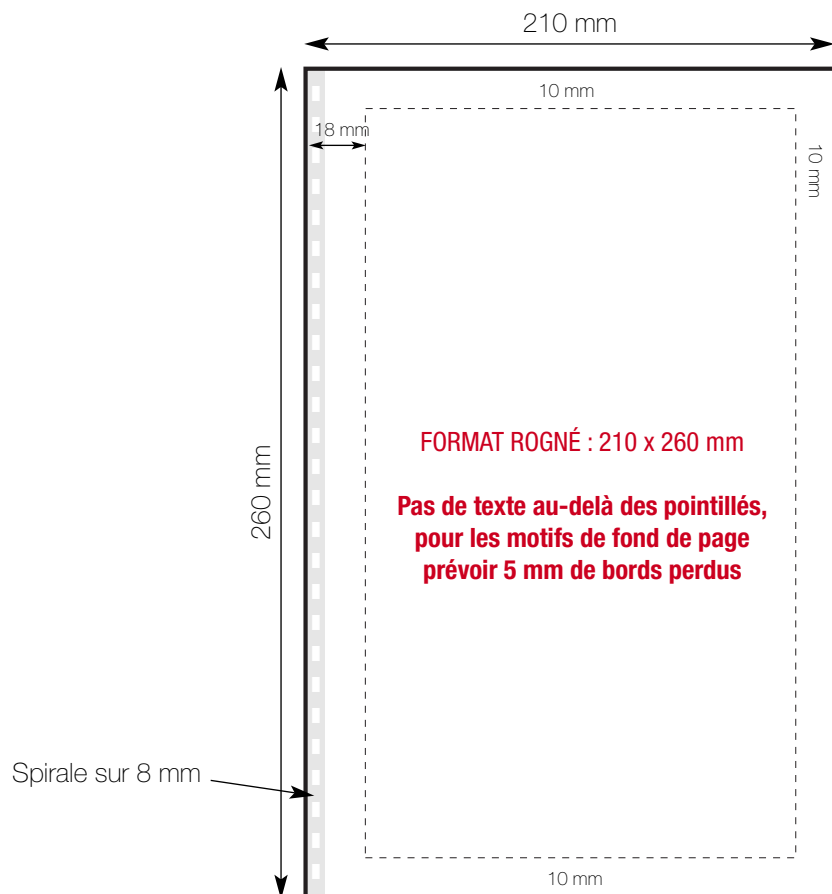

Profil du PDF Haute Définition :

- Fichier en CMJN
- Images CMJN 300 dpi
- Fonds perdus de 5 mm
- Polices intégrées
- Décalage des hirondelles de 10 pt
- Page positionnée au centre

▶ RECTO

▶ VERSO

Fichier à nous fournir : PDF Haute Définition