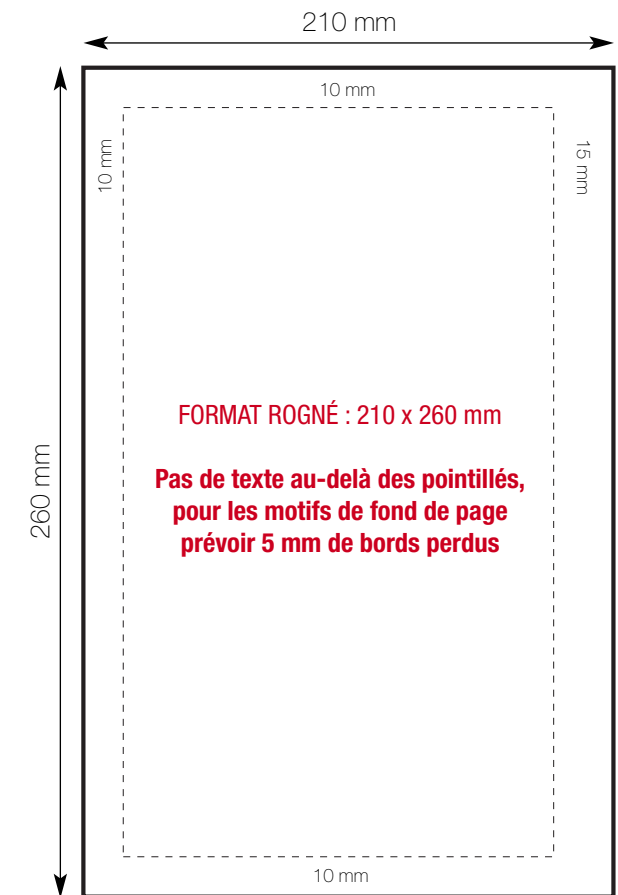

▶ DERNIÈRE PAGE OU VERSO DE LA PAGE 1

Fichier à nous fournir : PDF Haute Définition

Document à nous fournir : Épreuve couleur certifiée (Cromalin numérique...) et signée par le client.

Si nous ne recevons pas d'épreuve couleur certifiée, nous imprimons selon les standards de la quadrichromie.

Profil du PDF Haute Définition :

- Fichier en CMJN
- Images CMJN 300 dpi
- Fonds perdus de 5 mm
- Polices intégrées
- Décalage des hirondelles de 10 pt
- Page positionnée au centre