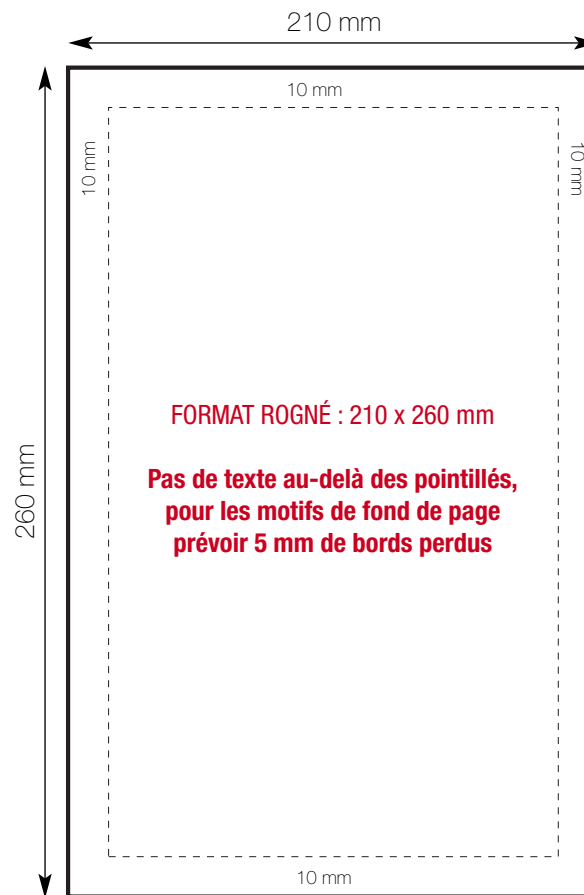

▶ PAGES SUIVANTES