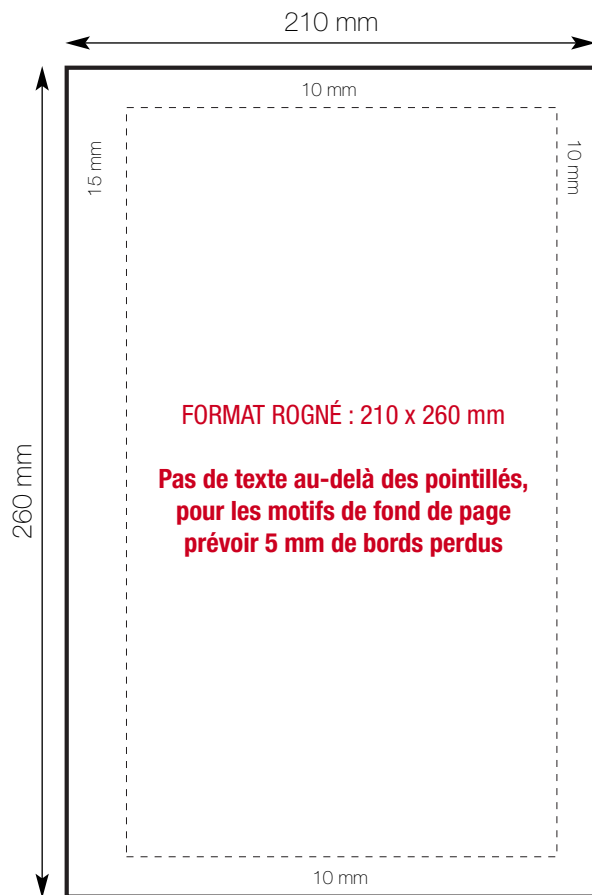

▶ PAGE 1

▶ PAGES SUIVANTES

▶ DERNIÈRE PAGE OU VERSO DE LA PAGE 1

Fichier à nous fournir : PDF Haute Définition

Document à nous fournir : Épreuve couleur certifiée (Cromalin numérique...) et signée par le client.

Si nous ne recevons pas d'épreuve couleur certifiée, nous imprimons selon les standards de la quadrichromie.

Profil du PDF Haute Définition :

- Fichier en CMJN
- Images CMJN 300 dpi
- Fonds perdus de 5 mm
- Polices intégrées
- Décalage des hirondelles de 10 pt
- Page positionnée au centre