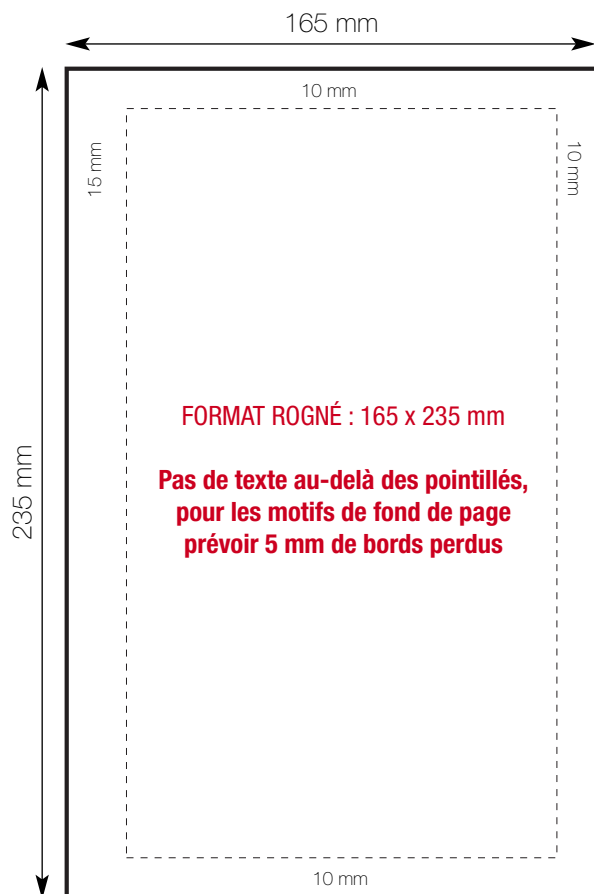

▶ PAGE 1

▶ PAGES SUIVANTES

▶ DERNIÈRE PAGE OU VERSO DE LA PAGE 1

Fichier à nous fournir : PDF Haute Définition

Document à nous fournir : Épreuve couleur certifiée (Cromalin numérique...) et signée par le client.

Si nous ne recevons pas d'épreuve couleur certifiée, nous imprimerons selon les standards de la quadrichromie.

Profil du PDF Haute Définition :

- Fichier en CMJN
- Images CMJN 300 dpi
- Fonds perdus de 5 mm
- Polices intégrées
- Décalage des hirondelles de 10 pt
- Page positionnée au centre