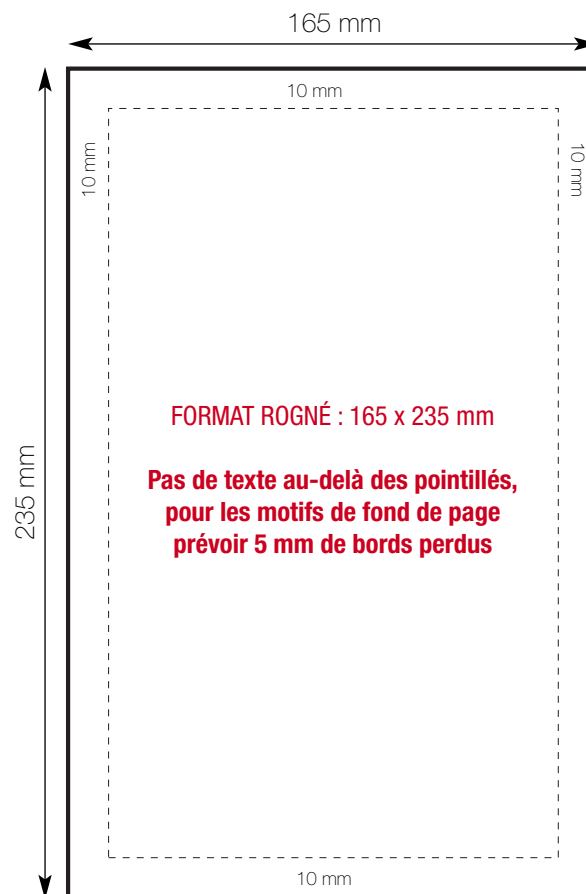

▶ PAGES SUIVANTES