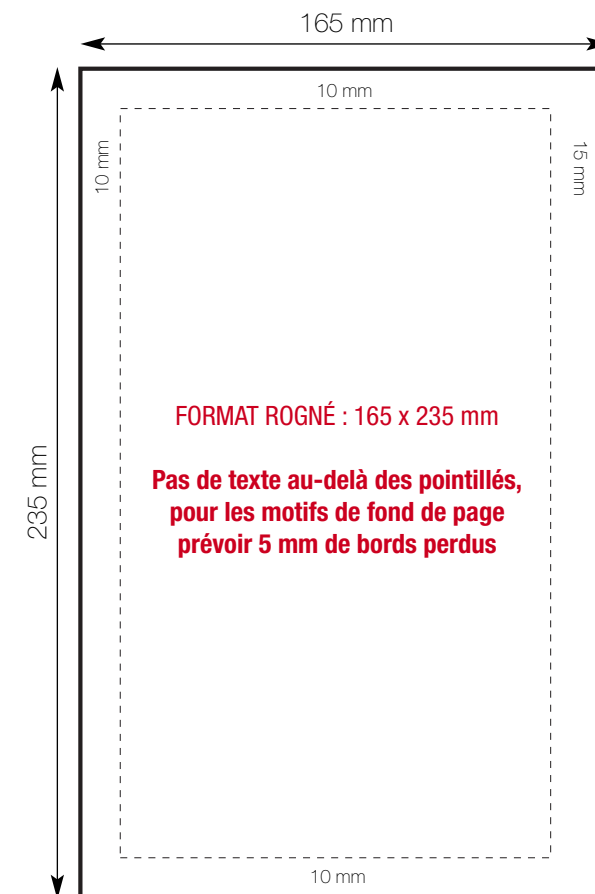

▶ DERNIÈRE PAGE OU VERSO DE LA PAGE 1

Fichier à nous fournir : PDF Haute Définition

Document à nous fournir : Épreuve couleur certifiée (Cromalin numérique...) et signée par le client.

Si nous ne recevons pas d'épreuve couleur certifiée, nous imprimerons selon les standards de la quadrichromie.

Profil du PDF Haute Définition :

- Fichier en CMJN
- Images CMJN 300 dpi
- Fonds perdus de 5 mm
- Polices intégrées
- Décalage des hirondelles de 10 pt
- Page positionnée au centre