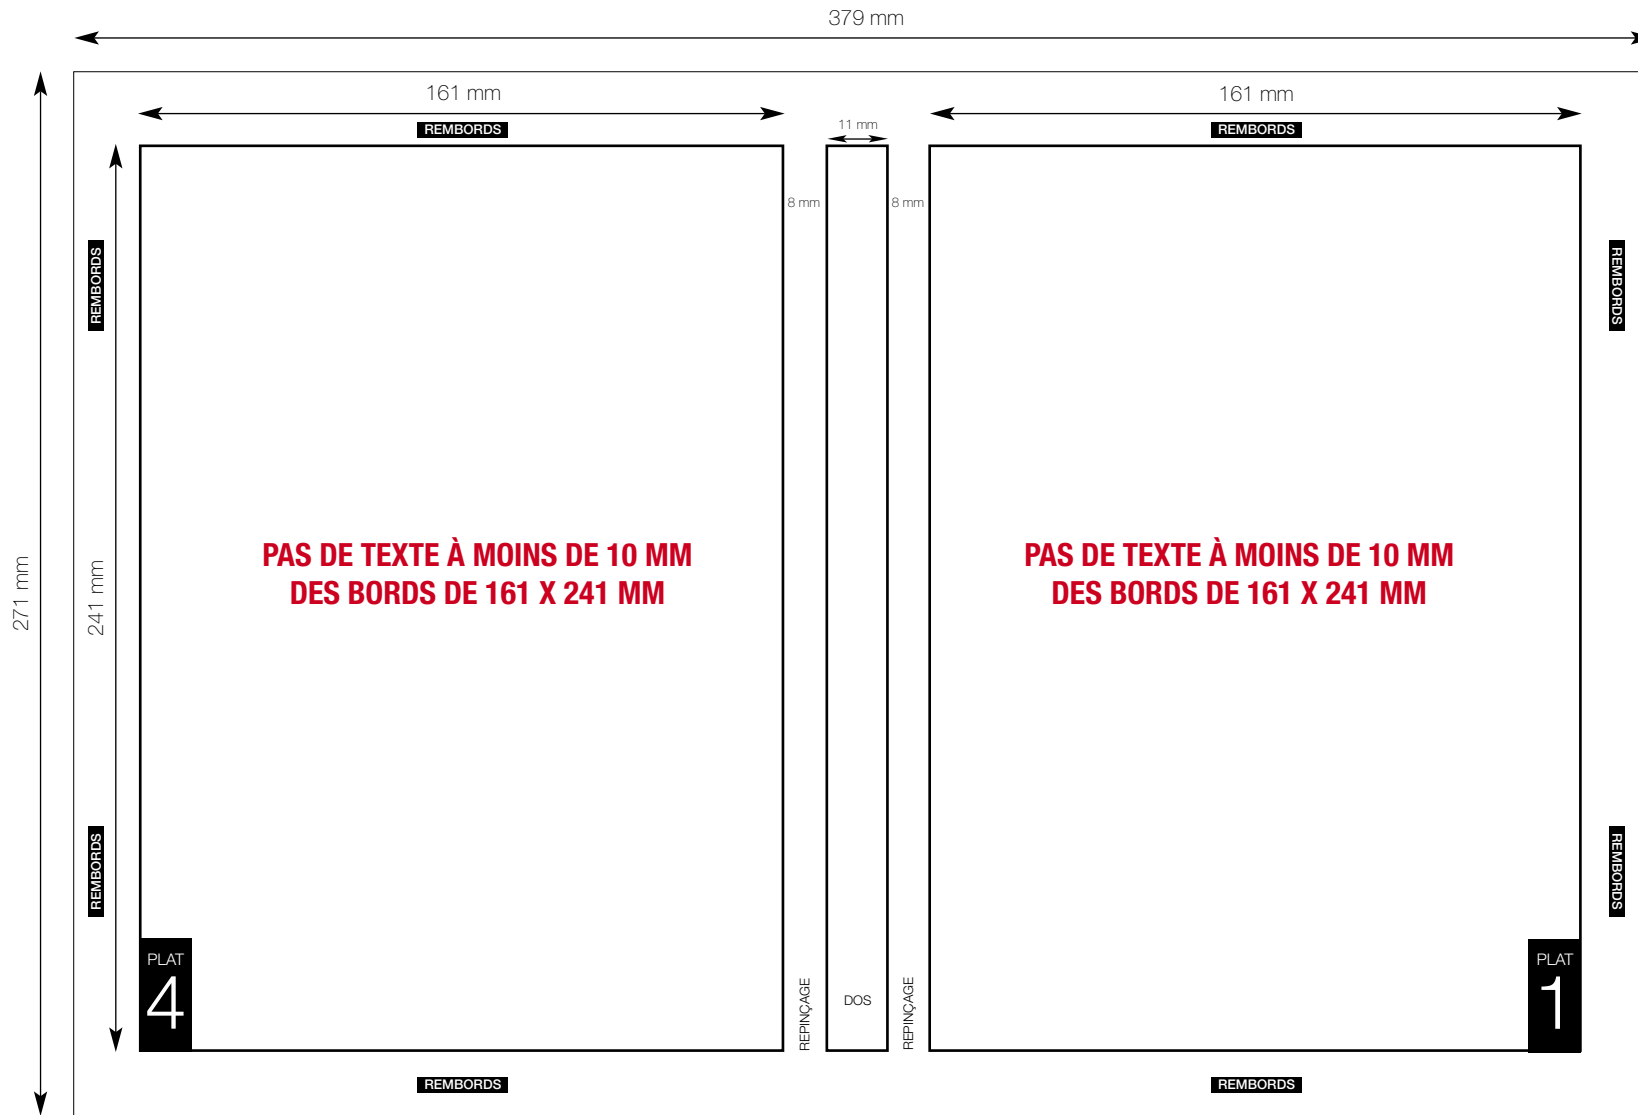

Profil du PDF Haute Définition :

- Fichier en CMJN
- Images CMJN 300 dpi
- Fonds perdus de 5 mm
- Polices intégrées
- Décalage des hirondelles de 10 pt
- Page positionnée au centre

Format fermé :
169 x 241 mm

Format d'impression :
379 x 271 mm

Fichier à nous fournir : PDF Haute Définition

Document à nous fournir : Épreuve couleur certifiée (Cromalin numérique...) et **signée par le client.**

Si nous ne recevons pas d'épreuve couleur certifiée, nous imprimons selon les standards de la quadrichromie.