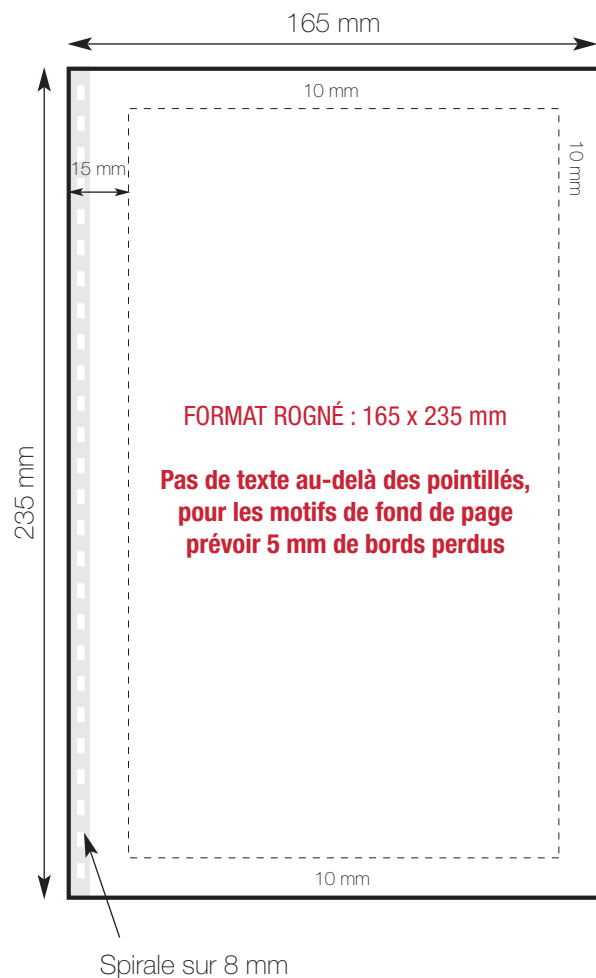

▶ RECTO

▶ VERSO

Fichier à nous fournir : PDF Haute Définition

Document à nous fournir : Épreuve couleur certifiée (Cromalin numérique...) et signée par le client.

Si nous ne recevons pas d'épreuve couleur certifiée, nous imprimerons selon les standards de la quadrichromie.

Profil du PDF Haute Définition :

- Fichier en CMJN
- Images CMJN 300 dpi
- Fonds perdus de 5 mm
- Polices intégrées
- Décalage des hirondelles de 10 pt
- Page positionnée au centre