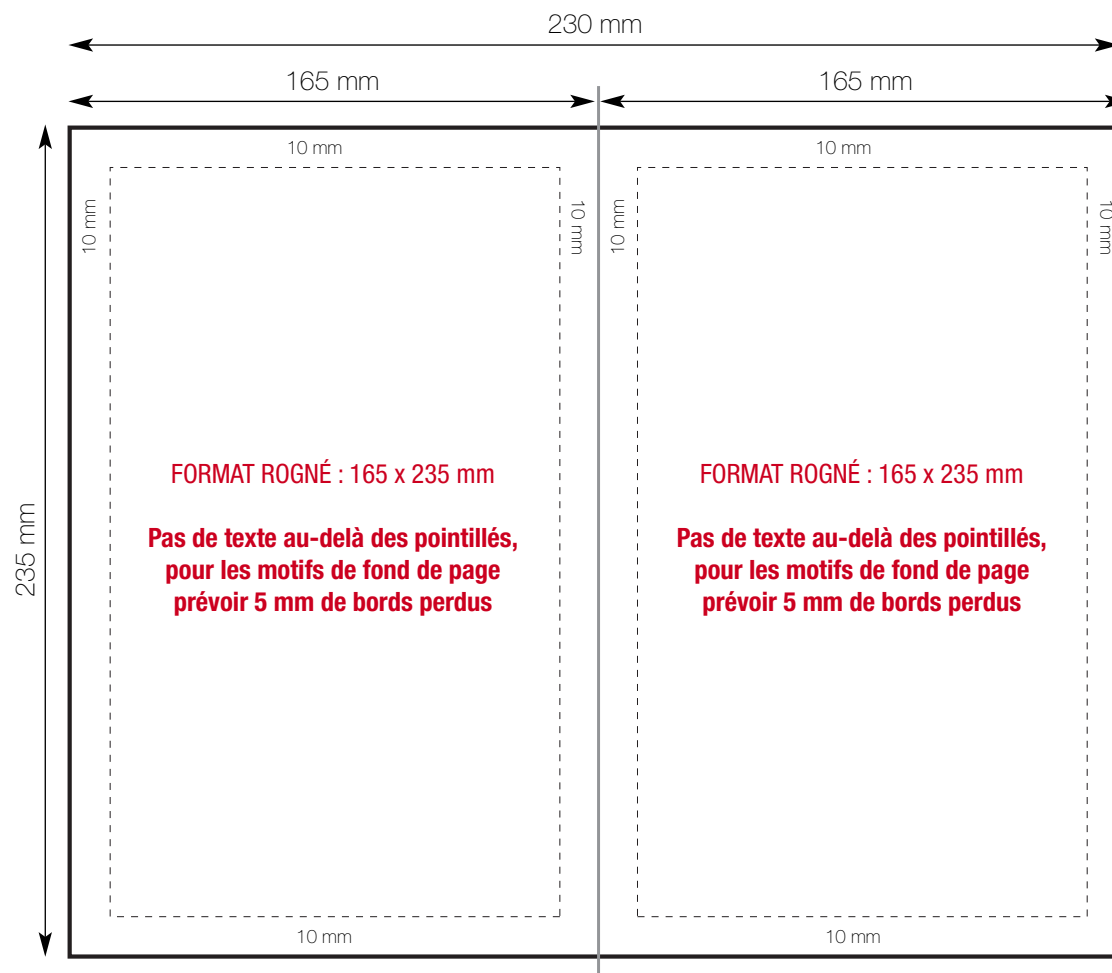

Fichier à nous fournir : PDF Haute Définition

Document à nous fournir : Épreuve couleur certifiée (Cromalin numérique...) et signée par le client.

Si nous ne recevons pas d'épreuve couleur certifiée, nous imprimerons selon les standards de la quadrichromie.

Profil du PDF Haute Définition :

- Fichier en CMJN
- Images CMJN 300 dpi
- Fonds perdus de 5 mm
- Polices intégrées
- Décalage des hirondelles de 10 pt
- Page positionnée au centre