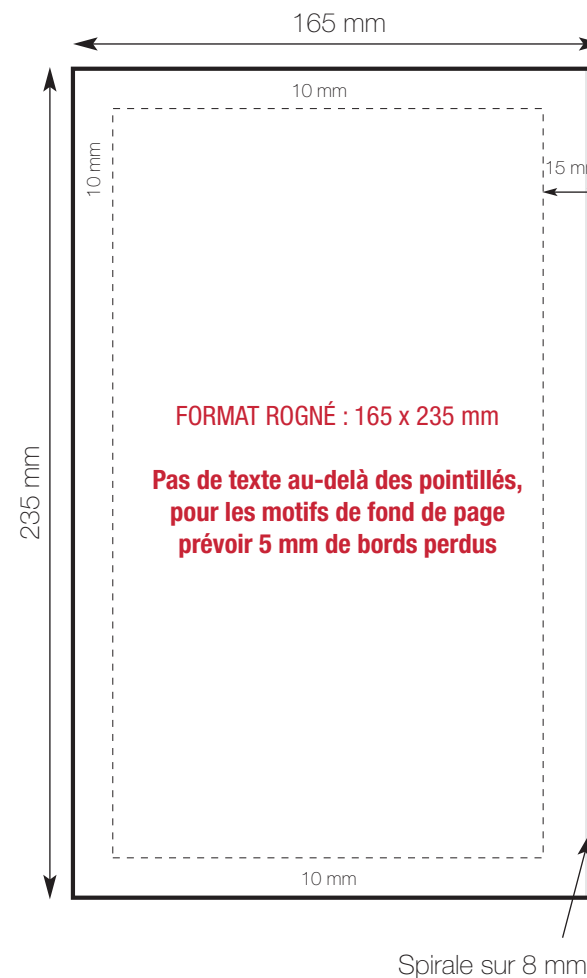

▶ VERSO

Fichier à nous fournir : PDF Haute Définition

Document à nous fournir : Épreuve couleur certifiée (Cromalin numérique...) et signée par le client.

Si nous ne recevons pas d'épreuve couleur certifiée, nous imprimerons selon les standards de la quadrichromie.

Profil du PDF Haute Définition :

- Fichier en CMJN
- Images CMJN 300 dpi
- Fonds perdus de 5 mm
- Polices intégrées
- Décalage des hirondelles de 10 pt
- Page positionnée au centre